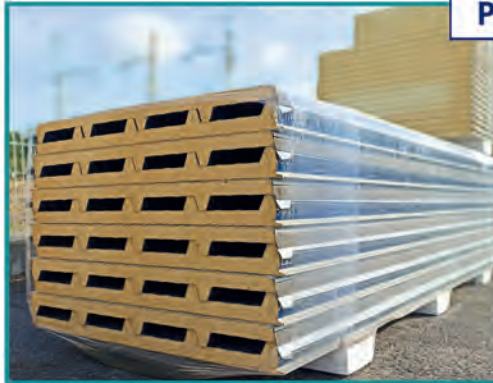

PANNEAUX SANDWICHS DE COUVERTURE

Ep. isolant : 40mm
Larg. Utile : 1m

Longueurs disponibles
selon magasins

8012/9002
Brun rouge / Blanc gris
7016/9002
Gris anthracite / Blanc gris

27 €^{TTC}_{M²}
~~31.50~~

3,20 m
4,20 m
5,20 m
6,20 m
7,20 m

BP30x2 M30x30
800x240

31 €^{TTC}
~~31.80~~

22 €^{TTC}_{PCE}
~~22.44~~

CAILLEBOTIS MARCHÉ

RETROUVEZ
TOUTES NOS
OFFRES EN
LIGNE

PROMOS
PRINTEMPS 2025

Galva Maille 30x30mm
BP30/2
3000x1000

NAPPE CAILLEBOTIS

20 €^{TTC}
~~20.4~~

144 €^{TTC}_{PCE}

Maille 200x55
Fil 4/5mm
Largeur 2.50m
Hauteur 1.23 m

Coloris disponibles
Vert
Gris

23 €^{TTC}_{UNITÉ}
~~29.80~~

HT 1.53 m
29 €^{TTC}_{PCE}

HT 1.73 m
32 €^{TTC}_{PCE}

PANNEAU SOUDÉ

GRILLAGE À MOUTON

Grillage 95x09x15 - 50ml
49 €^{TTC}_{PCE}
~~63~~

Grillage 120x09x15 - 50ml
53 €^{TTC}_{PCE}
~~70~~

POTEAU À ENCOCHE

Hauteur 1.3m

Coloris disponibles
Vert
Gris

14 €^{TTC}_{UNITÉ}
~~17.00~~

HT 1.70 m
19 €^{TTC}_{PCE}

HT 2.00 m
21 €^{TTC}_{PCE}

HT 2.20 m
23 €^{TTC}_{PCE}

140 €^{TTC}_{UNITÉ}
~~168~~

Largeur 1m
Hauteur 1.20m

Coloris disponibles
Vert
Gris

PORTILLON

HT 1.50 m
180 €^{TTC}_{PCE}

HT 1.80m
200 €^{TTC}_{PCE}

PLATINE POUR POTEAU À ENCOCHE

17 €^{TTC}_{PCE}
~~20.10~~

Coloris disponibles
Vert
Gris

Quantités limitées - Longueurs disponibles selon magasins