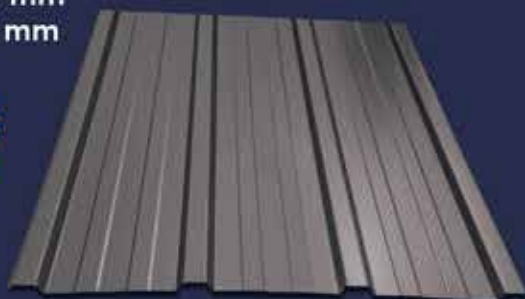

Avec notre partenaire

GYS

TÔLES ACIER GALVANISÉES

**QUANTITÉ
LIMITÉE**

TÔLE NERVURÉE PRÉLAQUÉE - PROFIL 325

- Profil 325 (840.325)
- Couleur : Gris anthracite (7016)
- Larg. U/R : 840/900
- Lg. : 3000 mm
- Ep. : 0,60 mm

DECLASSÉE

8€16
TTC/ml

TÔLE NERVURÉE PRÉLAQUÉE - PROFIL 338

- Profil : 338 (1000.3.38)
- Couleur : gris souris (7005)
- Larg. U/R : 1000/1060
- Lg. : 3000 mm ou 4000 mm
- Ep. : 0,63 mm

DECLASSÉE

8€45
TTC/m²